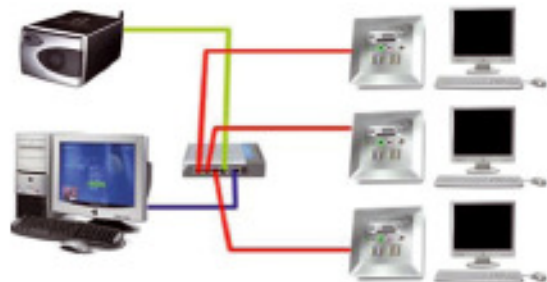

TECHNISCHE DATEN

DISPLAY

- 17" TFT-Display
- Typ. Auflösung 1280 x 1024 (SXGA)
- 16,7 Mio. Farben (True Color)
- Helligkeit: typ. 500 cd/cm²
- Kontrast: 500:1
- On Screen Menü
- Leistungsaufnahme 30 W

TASTATUR

- Kompakttastatur mit 83 Tasten
- integriertes Touchpad
- USB oder PS/2 Anschluß
- separater USB-Anschluß

UDO ist auch in Kombination mit verschiedenen PC`s erhältlich!

JACKPC (Thin Client) für Server Based Computing

- 333/500 MHz RISC Prozessor (vergleichbar 800/1200 MHz x 86 CPU)
- Analoges Video Output (VGA 15-polig)
- 4/8 MB separater Videospeicher
- Max. Auflösung 1280 x 1024
- Max. Farbtiefe 24 bit (16M)
- Audio In/Out 20-bit Stereo
- Integriertes LAN
- 4 USB Ports
- Betriebssystem Windows CE.NET 4.2/5
- Leistungsaufnahme 4 W

KOMPAKT PC LÜFTERLOS

- Pentium/Celeron M ab 1.5 GHz
- bis zu 2 GB DDR RAM Hauptspeicher
- 2,5" Festplatte (ab 40 GB)
- Slim CD-Rom/DVD-Rom, CD-RW, DVD-RW Combo
- Anschlüsse vorne:
  - 1 x IEEE1394 Firewire
  - 1 x USB 2.0/1.1
  - 1 x Mikrofoneingang
  - 1 x Audio Ausgang
- Anschlüsse hinten:
  - 1 x RS232 COM Port
  - 1 x parallele Druckschnittstelle
  - 1 x RJ45 10/100MB Fast Ethernet Netzwerkanschluss
  - 1 x Audio Ausgang
  - 2 x USB2.0/1.1
  - 1 x 15 port VGA Ausgang
- Betriebssystem Windows XP Professional oder frei wählbar
- booten über PXE möglich
- Leistungsaufnahme 30 W

UDO ist auch als Zweier- und Dreiertisch lieferbar.
Auf Wunsch liefern wir den Tisch auch mit anderer RAL-Farbe.
Lieferbar auch als vandalismussichere Ausführung (abschließbar) mit
Tischplatte aus Mineralstoff, Monitor mit Sicherheitsglas und
Tastatur/Trackball aus Edelstahl.

JUNGE GmbH
Wasserwaage 4
24226 Heikendorf
http://www.junge-gmbh.com

T.: 0431 67069 0
F.: 0431 67069 18
Email: info@bsj.de

JUNGE GmbH
b ü r o + s y s t e m